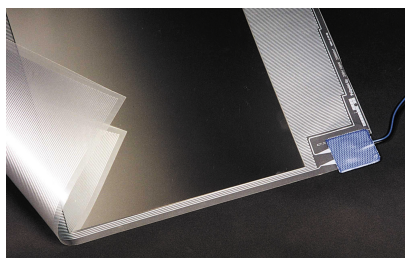

A MAGNUM Look tükörfűtő fólia garancia a tiszta, páramentes tükörre! Többé nem szükséges a tükröt törölgetnie ha borotválkozni, esetleg sminkelni szeretne egy jóleső, forróvizés zuhanyzás után

A tükörfűtő fólia a tükör világítás kapcsolójába is beköthető, így egy kapcsolással megoldott a páratlanítás is!
Használatának további előnye, hogy használatával nem maradnak meg a tükrön a törlés során keletkező foltok sem!
Az energiamegtakarítás érdekében javasolt a fürdőszoba világításra való közvetlen csatlakoztatás.

Méretezés során, a kívánt páramentesítő hatás eléréséhez nem szükséges a tükörrel megegyező méretű fűtőfóliában gondolkodnia, a tükör mindegyik szélétől elhagyható 4-5 cm.

A MAGNUM Look egy öntapadó fűtőfólia, melyet közvetlenül a tükör hátuljára ragasztható. A fűtőelemek duplán szigeteltek, ezért biztonságosan alkalmazhatók nedves helyiségekben is. A magas fűtési teljesítménynek köszönhetően 5 - 8 perc közötti felmelegedési idővel számolhatunk. A felfűtés során a tükör rövid idő alatt mintegy 40°C-ra melegszik fel, amely hőmérséklet már elégséges a tökéletes páramentesítéshez. A maximális tükörhőmérséklet 50°C-ra korlátozott, mely a rendszer használatát és érintését is teljesen biztonságossá teszi.

A MAGNUM Look tükörfűtő fólia csomag tartalma:

- Fűtőfólia öntapadó réteggel
- 1 méter csatlakozókábel
- Telepítési útmutató

Garancia

2 év garancia a fűtőfólia elektromechanikai működésére.

Vastagság	1 mm
Feszültség	230 Volt
Csatlakoztatás	2-eres, duplán szigetelt
Érintésvédelem	IP-34, 2. osztályú
Minősítés	FIMKO, CE jelölés
Felfűtési hőmérséklet	40-50°C (szoba hőmérsékletétől függően)

A fűtőfólia felhelyezése

A tükör legyen sérülésmentes (pl. törött élek, kézzel való méretre vágás, stb.), mert különben a felmelegedés során a sérülés környékén a feszültség különbségek következtében repedések keletkezhetnek! Az öntapadó fűtőfóliát közvetlenül a tükör hátuljára lehet felragasztani.