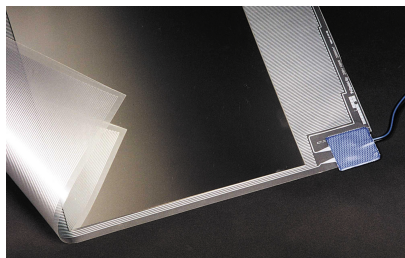

A MAGNUM Look tükörfűtő fólia garancia a tiszta, páramentes tükörre! Többé nem szükséges a tükröt törölgetnie ha borotválkozni, esetleg sminkelni szeretne egy jóleső, forróvizes zuhanyzás után

A tükörfűtő fólia a tükör világítás kapcsolójába is beköthető, így egy kapcsolással megoldott a páratlanítás is!
Használatának további előnye, hogy használatával nem maradnak meg a tükrön a törlés során keletkező foltok sem!
Az energiamegtakarítás érdekében javasolt a fürdőszoba világításra való közvetlen csatlakoztatás.

Méretezés során, a kívánt páramentesítő hatás eléréséhez nem szükséges a tükörrel megegyező méretű fűtőfóliában gondolkodnia, a tükör mindegyik szélétől elhagyható 4-5 cm.

A MAGNUM Look egy öntapadó fűtőfólia, melyet közvetlenül a tükör hátuljára ragasztható. A fűtőelemek duplán szigeteltek, ezért biztonságosan alkalmazhatók nedves helyiségekben is. A magas fűtési teljesítménynek köszönhetően 5 - 8 perc közötti felmelegedési idővel számolhatunk. A felfűtés során a tükör rövid idő alatt mintegy 40°C-ra melegszik fel, amely hőmérséklet már elégséges a tökéletes páramentesítéshez. A maximális tükörhőmérséklet 50°C-ra korlátozott, mely a rendszer használatát és érintését is teljesen biztonságossá teszi.

A MAGNUM Look tükörfűtő fólia csomag tartalma:

- Fűtőfólia öntapadó réteggel
- 1 méter csatlakozókábel
- Telepítési útmutató

Garancia

2 év garancia a fűtőfólia elektromechanikai működésére.

Vastagság	1 mm
Feszültség	230 Volt
Csatlakoztatás	2-eres, duplán szigetelt
Érintésvédelem	IP-34, 2. osztályú
Minősítés	FIMKO, CE jelölés
Felfűtési hőmérséklet	40-50°C (szoba hőmérsékletétől függően)

A fűtőfólia felhelyezése

A tükör legyen sérülésmentes (pl. törött élek, kézzel való méretre vágás, stb.), mert különben a felmelegedés során a sérülés környékén a feszültség különbségek következtében repedések keletkezhetnek! Az öntapadó fűtőfóliát közvetlenül a tükör hátuljára lehet felragasztani.