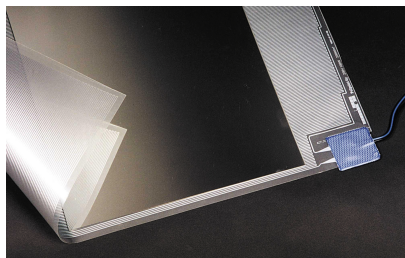

A MAGNUM Look tükörfűtő fólia garancia a tiszta, páramentes tükörre! Többé nem szükséges a tükröt törölgetnie ha borotválkozni, esetleg sminkelni szeretne egy jóleső, forróvizés zuhanyzás után

A tükörfűtő fólia a tükör világítás kapcsolójába is beköthető, így egy kapcsolással megoldott a párátlanítás is!
Használatának további előnye, hogy használatával nem maradnak meg a tükrön a törlés során keletkező foltok sem!
Az energiamegtakarítás érdekében javasolt a fürdőszoba világításra való közvetlen csatlakoztatás.

Méretezés során, a kívánt páramentesítő hatás eléréséhez nem szükséges a tükörrel megegyező méretű fűtőfóliában gondolkodnia, a tükör mindegyik szélétől elhagyható 4-5 cm.

A MAGNUM Look egy öntapadó fűtőfólia, melyet közvetlenül a tükör hátuljára ragasztható. A fűtőelemek duplán szigeteltek, ezért biztonságosan alkalmazhatók nedves helyiségekben is. A magas fűtési teljesítménynek köszönhetően 5 - 8 perc közötti felmelegedési idővel számolhatunk. A felfűtés során a tükör rövid idő alatt mintegy 40°C-ra melegszik fel, amely hőmérséklet már elégséges a tökéletes páramentesítéshez. A maximális tükörhőmérséklet 50°C-ra korlátozott, mely a rendszer használatát és érintését is teljesen biztonságossá teszi.

A MAGNUM Look tükörfűtő fólia csomag tartalma:

- Fűtőfólia öntapadó réteggel
- 1 méter csatlakozókábel
- Telepítési útmutató

Garancia

2 év garancia a fűtőfólia elektromechanikai működésére.

Vastagság	1 mm
Feszültség	230 Volt
Csatlakoztatás	2-eres, duplán szigetelt
Érintésvédelem	IP-34, 2. osztályú
Minősítés	FIMKO, CE jelölés
Felfűtési hőmérséklet	40-50°C (szoba hőmérsékletétől függően)

A fűtőfólia felhelyezése

A tükör legyen sérülésmentes (pl. törött élek, kézzel való méretre vágás, stb.), mert különben a felmelegedés során a sérülés környékén a feszültség különbségek következtében repedések keletkezhetnek! Az öntapadó fűtőfóliát közvetlenül a tükör hátuljára lehet felragasztani.